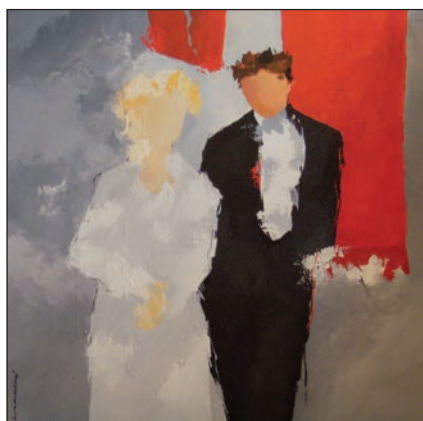

Hans van den Eertwegh+