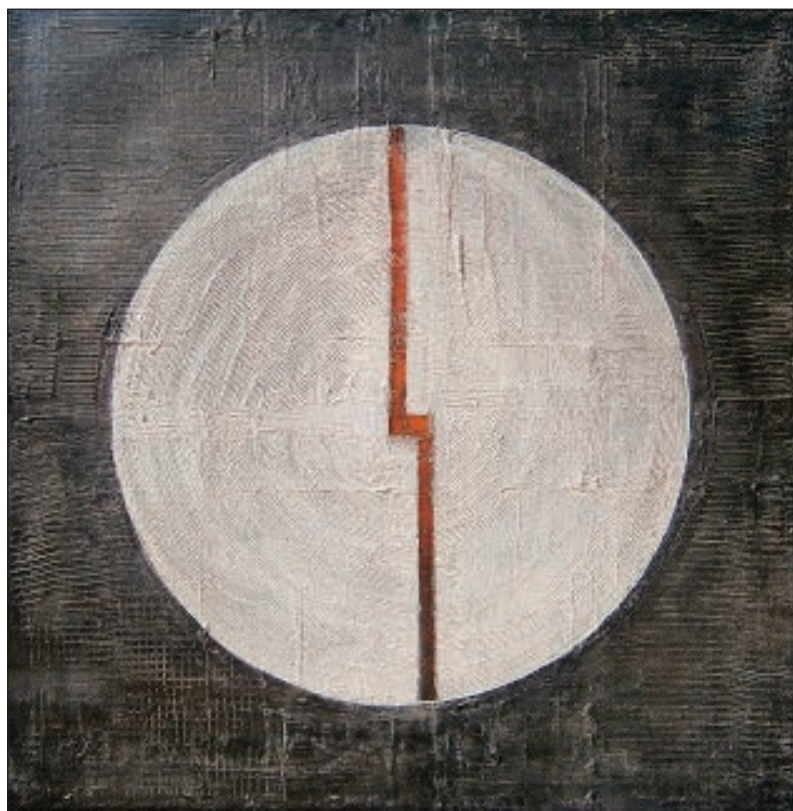

Ghislain de Wilde, Zonder Titel I, mixed media op doek 80x80 cm

Bonnefanten
Kunstuitleen
Parkstad Limburg

Ipomal galerie

Charles Frehenstraat 5
6374 EK Landgraaf (Waubach)
T: +31 (0)45 • 532 36 19
E: info@ipomal-galerie.nl
W: www.ipomal-galerie.nl

Openingstijden
vrijdag van 17.00 - 20.00 uur,
zaterdag en zondag 14.00 - 17.00 uur
en op afspraak