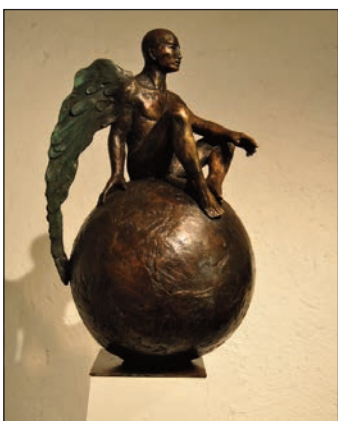

I POMAL GALERIE

Les Deux Garçons, Le Moment Gelé, 80x80x27 cm, taxidermie

Herman van Veen, recente schilderijen

De deelnemende kunstenaars zijn

Les deux Garçons
Herman van Veen
Jannel (Jan Nelissen+)
Michèle Kaus
Jos Solberg
Ghislain de Wilde

De expositie duurt van 13 november t/m 18 december 2016.

Jos Solberg, Landschap met hond Sen, acryl op papier 81x61 cm

Jannel (Jan Nelissen+), Jannel's Alices #25, zeefdruk 83x103 cm

Michèle Kaus, Vietnam, acryl op doek 46x38 cm