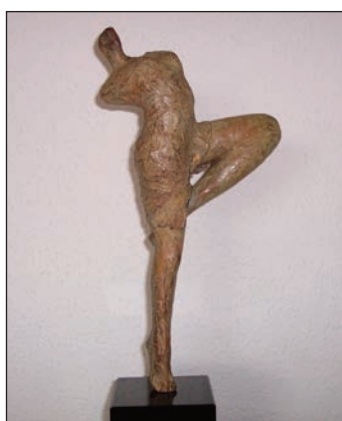

Han Willigers+